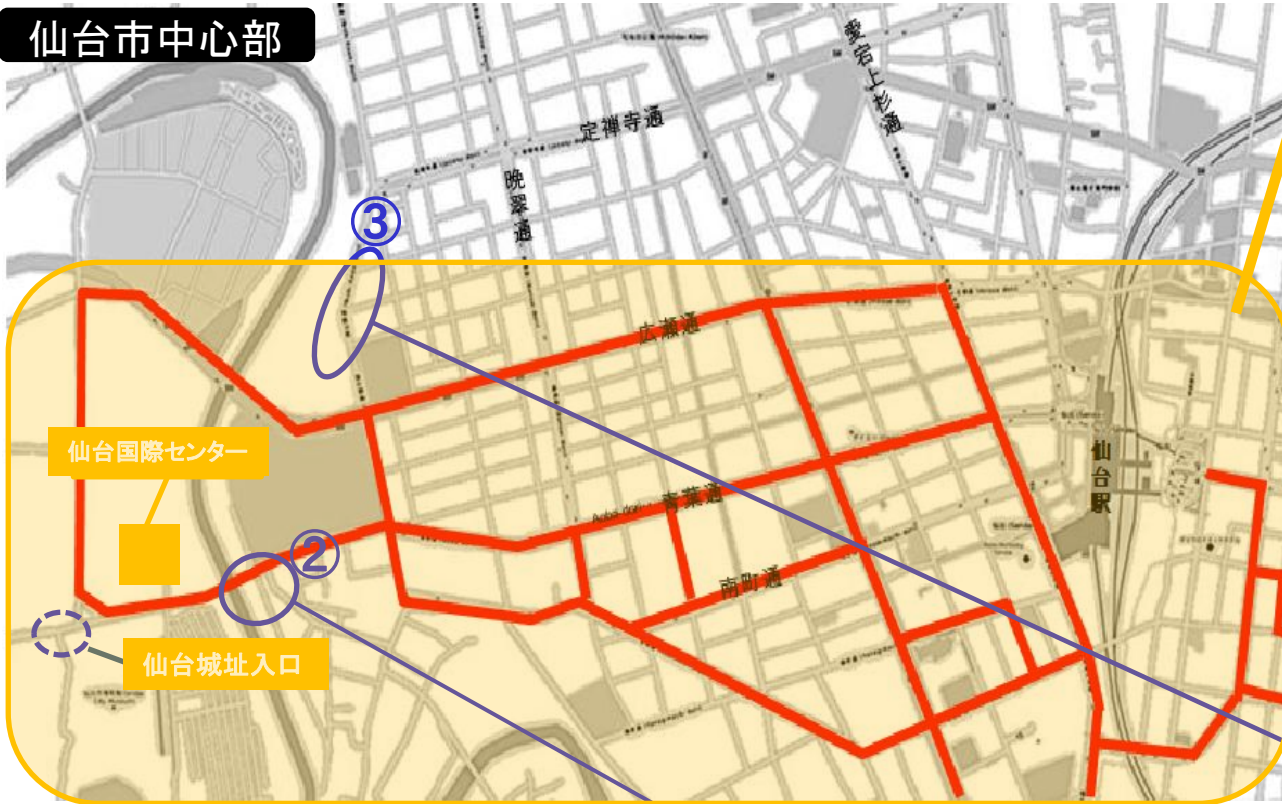

交通規制のお知らせー第3回国連防災世界会議に伴う交通規制へのご理解とご協力のお願いー

仙台市中心部

◆ 公共交通機関ご利用のお願い

会議開催期間中(3月14日~18日)は、JR仙台駅や仙台国際センター付近を含む仙台市内は、会議参加者が利用する大型観光バス、タクシー、ハイヤーが通行し、非常に混雑することが予想されます(特に赤線で示す道路)。公共交通機関をご利用くださいますよう、よろしくお願い申し上げます。